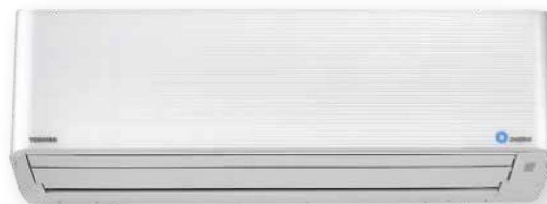

## Premium Single-Split

Daiseikai 9 povezuje dizajn s komforom i učinkovitosti na najvišoj razini. Savršene performanse vanjske i unutarnje jedinice u kombinaciji s klasičnim dizajnom, kvalitetnim sustavom filtriranja zraka, 3D raspodjelom zraka i korisničkim značajkama koje ispunjavaju sve želje.