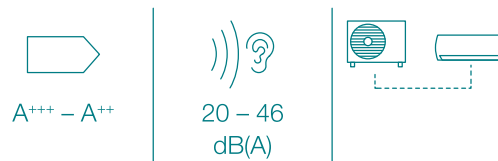

Mogućnost upravljanja preko aplikacije

UNUTARNJA JEDINICA		RAS-10PKVPG-E		RAS-13PKVPG-E		RAS-16PKVPG-E	
VANJSKA JEDINICA		RAS-10PAVPG-E		RAS-13PAVPG-E		RAS-16PAVPG-E	
Učin hlađenja	kW ❄️	2,50		3,50		4,50	
Raspon učina hlađenja (min. – maks.)	kW ❄️	0,80 - 3,50		0,90 - 4,10		0,90 - 5,10	
Potrošnja energije (min./nom./maks.)	kW ❄️	0,15/0,45/0,82		0,18/0,75/1,00		0,18/1,08/1,38	
Sezonski koeficijent energetske učinkovitosti SEER	❄️	10,60		9,50		8,50	
Razred energetske učinkovitosti	❄️	A+++		A+++		A+++	
Učin grijanja	kW 🔥	3,20		4,00		4,50	
Raspon učina grijanja (min.-maks.)	kW 🔥	0,70 - 5,80		0,80 - 6,30		0,80 - 6,80	
Potrošnja energije (min./nom./maks.)	kW 🔥	0,15/0,60/1,55		0,17/0,80/2,00		0,17/1,37/2,05	
Sezonski koeficijent energetske učinkovitosti SCOP	🔥	5,20		5,10		4,60	
Razred energetske učinkovitosti	🔥	A+++		A+++		A++	